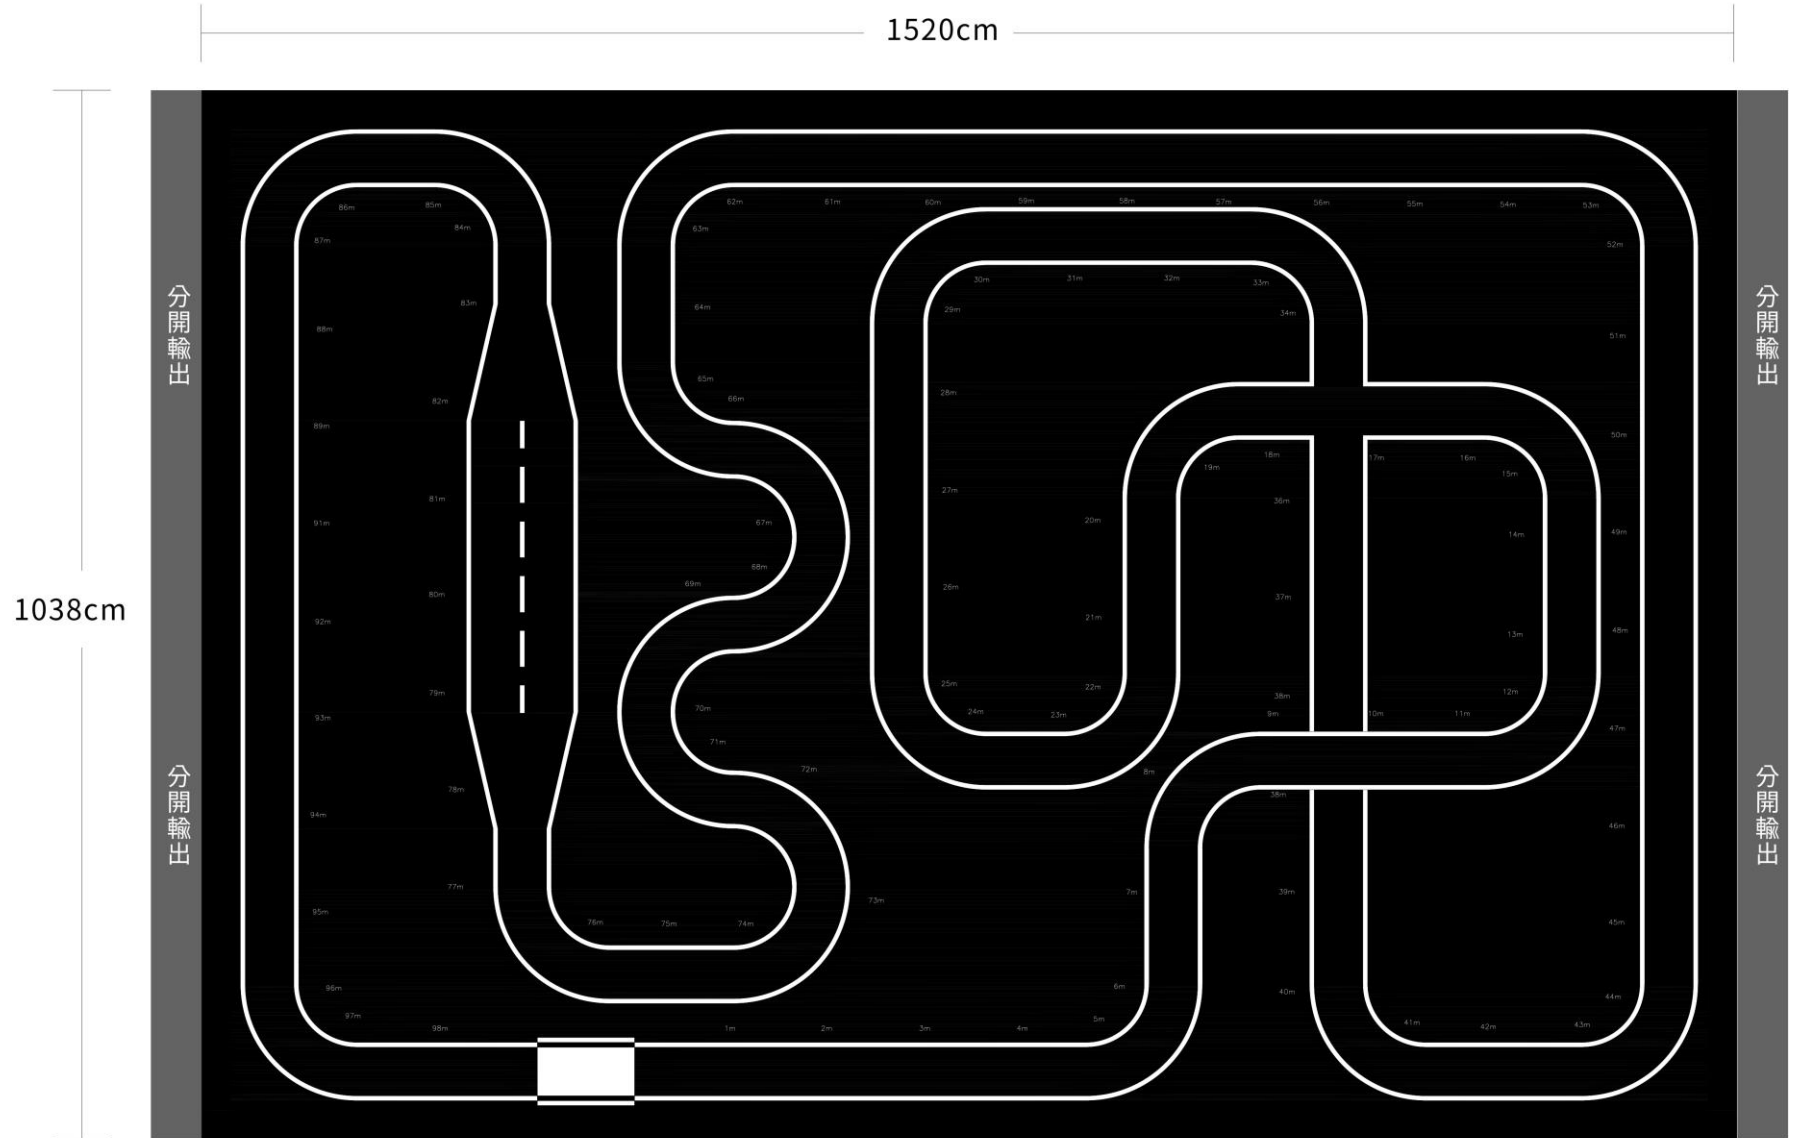

無人車競賽場地 1520(w)x1038(h)cm / 油畫布輸出

無人車競賽場地_二側單位logo輸出 50(w)x1038(h)cm / 油畫布輸出 / 數量 : 2